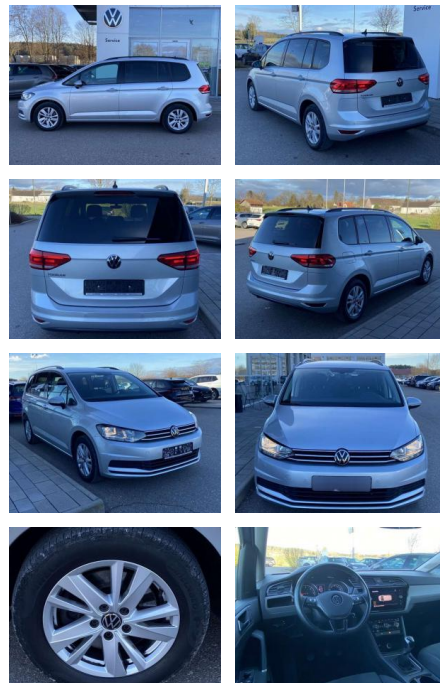

SS00-021777AAngebotsnr.:

Erstzulassung:	Kilometer:	Farbe:	Leistung:	Kraftstoffart:
01.02.2021	55.335	Silber	90 kW / 122 PS	Benzin

PREIS
26.820 €

FINANZIERUNGSBEISPIEL

Laufzeit: 72 Monate Anzahlung: 25 %
Basis-Finanzierung:* Mtl. Rate:
Zielraten-Finanzierung:** **227 €**