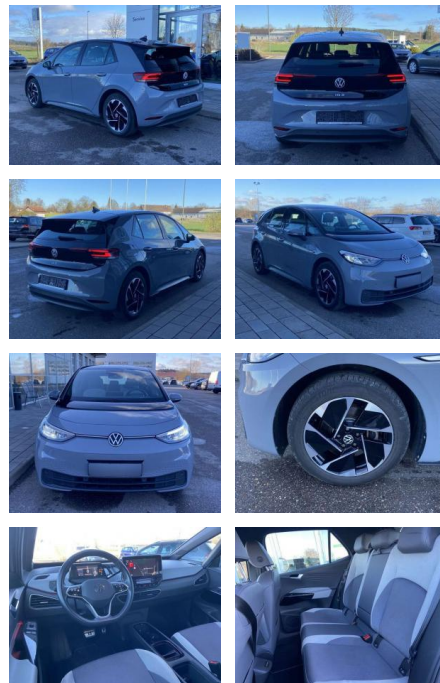

SS00-011658 **Angebotsnr.:**

Erstzulassung:	Kilometer:	Farbe:	Leistung:	Kraftstoffart:
01.10.2021	35.342	Grau	150 kW / 204 PS	Benzin

PREIS
24.450 €

FINANZIERUNGSBEISPIEL
Laufzeit: 72 Monate Anzahlung: 25 %
Basis-Finanzierung:* Mtl. Rate:
Zielraten-Finanzierung:** **207 €**