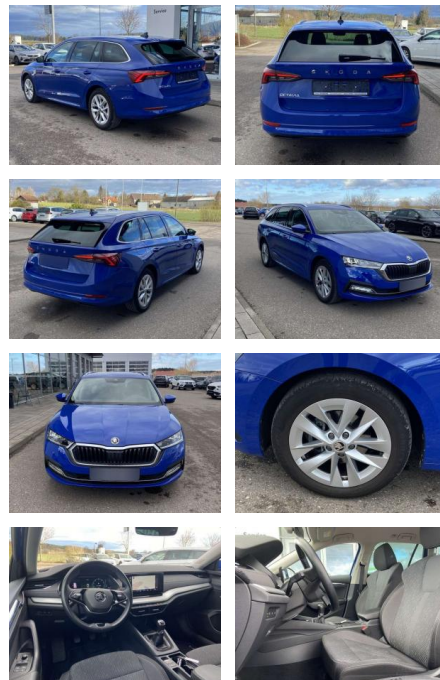

Autohaus Fandrich GmbH
Carl-Benz-Str. 8 - 77652 Offenburg - Tel.: 0781 / 91937921

Ihr Ansprechpartner

Frau Jessica Schneider
E-Mail: j.schneider@fandrich-gmbh.de
Telefon: 0781 91937911

Skoda Octavia Combi 1.0 TSI Style 17"

SS00-162905 **Angebotsnr.:**

Erstzulassung:	Kilometer:	Farbe:	Leistung:	Kraftstoffart:
01.08.2021	49.043	Blau	81 kW / 110 PS	Benzin

PREIS
23.420 €

FINANZIERUNGSBEISPIEL
Laufzeit: 72 Monate Anzahlung: 25 %
Basis-Finanzierung:* Mtl. Rate:
Zielraten-Finanzierung:** **198 €**

- Sitzheizung vorne Climatronic
- Mittelarmlehne vorne Kindersicherung elektrisch betätigt el.
- Lendenwirbelstützen vorne
- Rücksitzbanklehne geteilt umlegbar mit Mittelarmlehne Netztrennwand
- Komfortsitze vorne
- Multifunktions-Lederlenkrad Vordersitze el. einstellbar mit Memory Isofix
- Rücksitzbank und Beifahrersitz