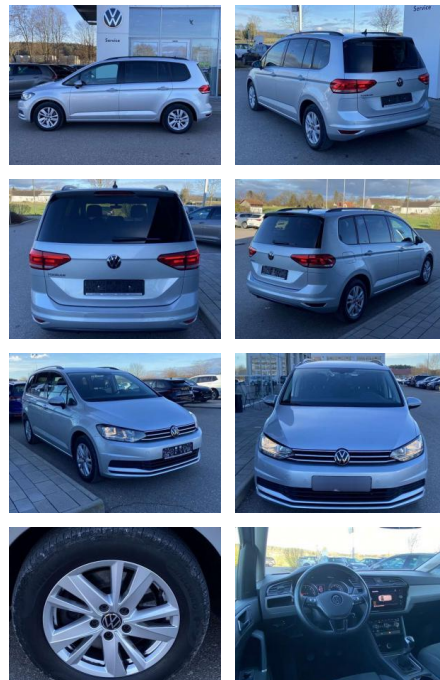

## Volkswagen Touran 2.0 TDI Comfortline NAVI+SHZ+P...

SS00-021777 **Angebotsnr.:**

Erstzulassung:	Kilometer:	Farbe:	Leistung:	Kraftstoffart:
01.02.2021	55.335	Silber	90 kW / 122 PS	Benzin

**PREIS**  
**25.480 €**