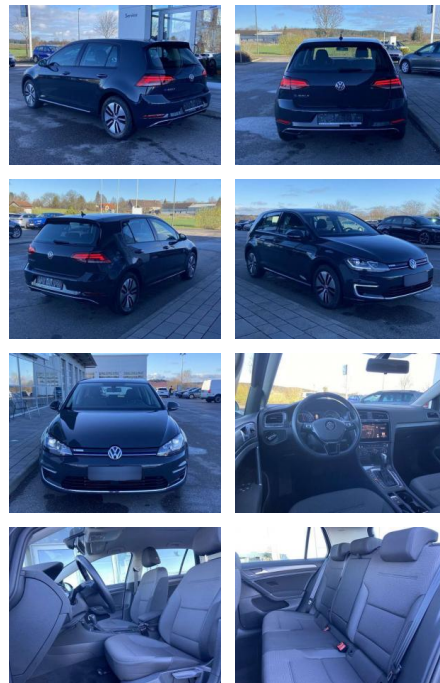

SS00-918338 **Angebotsnr.:**

Erstzulassung:	Kilometer:	Farbe:	Leistung:	Kraftstoffart:
01.11.2020	14.513	Grau	100 kW / 136 PS	Benzin

PREIS
17.240 €

FINANZIERUNGSBEISPIEL
Laufzeit: 72 Monate Anzahlung: 25 %
Basis-Finanzierung:* Mtl. Rate:
Zielraten-Finanzierung:** **146 €**

- Lendenwirbelstützen vorne Climatronic
- Mittelarmlehne vorne Vordersitze höhenverstellbar Kindersitzverankerung für Kindersitzsystem ISOFIX
- Rücksitzbanklehne geteilt umlegbar mit Mittelarmlehne 2 Leseleuchten vorn
- klimatisiertes Handschuhfach
- Multifunktions-Lederlenkrad Komfortsitze vorne Make-Up Spiegel
- beleuchtet