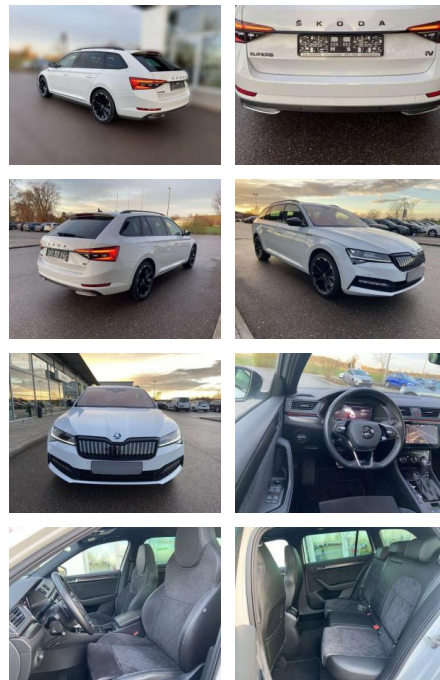

Autohaus Fandrich GmbH
Carl-Benz-Str. 8 - 77652 Offenburg - Tel.: 0781 / 91937921

Ihr Ansprechpartner

Frau Jessica Schneider
E-Mail: j.schneider@fandrich-gmbh.de
Telefon: 0781 91937911

Skoda Superb Combi iV 1.4 TSI DSG Sportline

SS00-074467 **Angebotsnr.:**

Erstzulassung:	Kilometer:	Farbe:	Leistung:	Kraftstoffart:
01.09.2021	37.472	Weiß	160 kW / 218 PS	Benzin

PREIS
35.780 €

FINANZIERUNGSBEISPIEL
Laufzeit: 72 Monate Anzahlung: 25 %
Basis-Finanzierung:* Mtl. Rate:
Zielraten-Finanzierung:** **303 €**