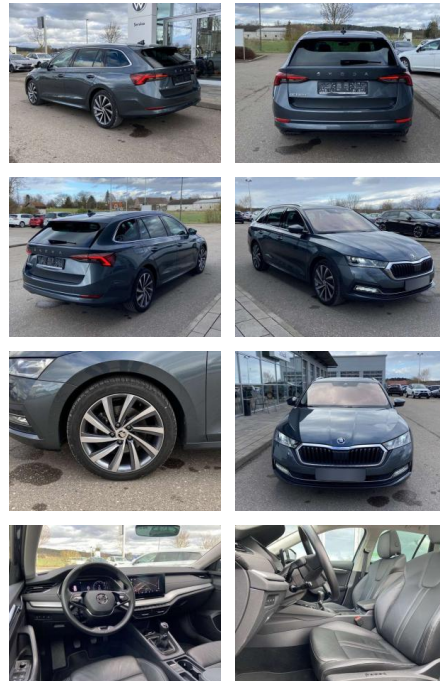

Ihr Ansprechpartner

Frau Jessica Schneider
E-Mail: j.schneider@fandrich-gmbh.de
Telefon: 0781 91937911

Autohaus Fandrich GmbH
Carl-Benz-Str. 8 - 77652 Offenburg - Tel.: 0781 / 91937921

Skoda Octavia Combi 1.5 TSI STYLE 18"+LEDER

SS00-011561 **Angebotsnr.:**

Erstzulassung:	Kilometer:	Farbe:	Leistung:	Kraftstoffart:
01.09.2021	34.109	Grau	110 kW / 150 PS	Benzin

PREIS
28.160 €

FINANZIERUNGSBEISPIEL

Laufzeit: 72 Monate Anzahlung: 25 %
Basis-Finanzierung:* Mtl. Rate:
Zielraten-Finanzierung:** **238 €**