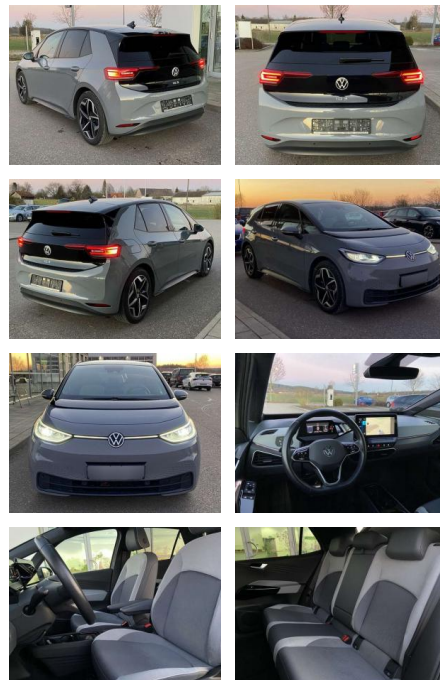

Autohaus Fandrich GmbH
Carl-Benz-Str. 8 - 77652 Offenburg - Tel.: 0781 / 91937921

Ihr Ansprechpartner

Herr Rainer Erlenbusch
E-Mail: r.erlenbusch@fandrich-gmbh.de
Telefon: 0781 91937914

Volkswagen ID.3 Pro 19"+5-SITZER+WÄRMEPUMPE+NAV...

SS00-045243 Angebotsnr.:

Erstzulassung:	Kilometer:	Farbe:	Leistung:	Kraftstoffart:
01.11.2021	18.091	Grau	150 kW / 204 PS	Benzin

PREIS
27.340 €

FINANZIERUNGSBEISPIEL

Laufzeit: 72 Monate Anzahlung: 25 %
Basis-Finanzierung:* Mtl. Rate:
Zielraten-Finanzierung:** **232 €**