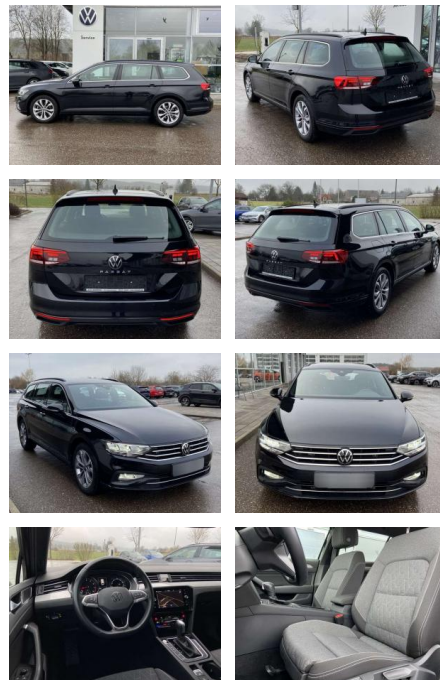

SS00-004388 Angebotsnr.:

Erstzulassung:	Kilometer:	Farbe:	Leistung:	Kraftstoffart:
01.09.2022	27.528	Schwarz	140 kW / 190 PS	Benzin

PREIS
30.430 €

FINANZIERUNGSBEISPIEL

Laufzeit: 72 Monate Anzahlung: 25 %
Basis-Finanzierung:* Mtl. Rate:
Zielraten-Finanzierung:** **258 €**