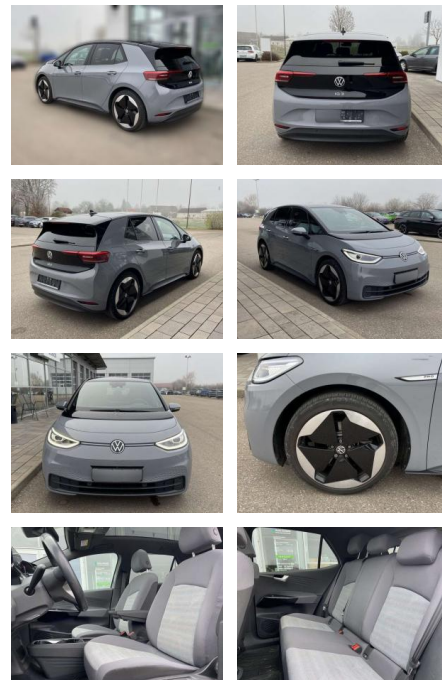

SS00-010356 **Angebotsnr.:**

Erstzulassung:	Kilometer:	Farbe:	Leistung:	Kraftstoffart:
01.09.2021	35.247	Grau	150 kW / 204 PS	Benzin

PREIS
25.280 €

FINANZIERUNGSBEISPIEL

Laufzeit: 72 Monate Anzahlung: 25 %
Basis-Finanzierung:* Mtl. Rate:
Zielraten-Finanzierung:** **214 €**