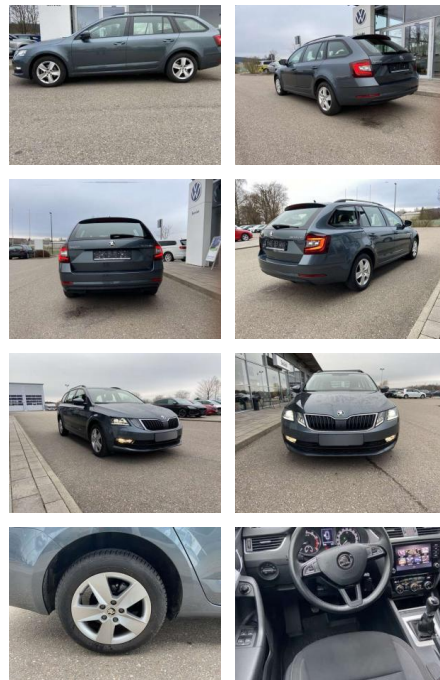

Autohaus Fandrich GmbH
Carl-Benz-Str. 8 - 77652 Offenburg - Tel.: 0781 / 91937921

Ihr Ansprechpartner

Herr Rainer Erlenbusch
E-Mail: r.erlenbusch@fandrich-gmbh.de
Telefon: 0781 91937914

Skoda Octavia Combi 1.0 TSI Tour LED

SS00-130544 **Angebotsnr.:**

Erstzulassung:	Kilometer:	Farbe:	Leistung:	Kraftstoffart:
01.10.2020	27.863	Grau	85 kW / 116 PS	Benzin

PREIS
20.330 €

FINANZIERUNGSBEISPIEL
Laufzeit: 72 Monate Anzahlung: 25 %
Basis-Finanzierung:* Mtl. Rate:
Zielraten-Finanzierung:** **172 €**

- Sitzheizung vorne Mittelarmlehne vorne
Innenspiegel automatisch abblendbar
Lendenwirbelstützen vorne Climatronic
Beifahrersitz umklappbar Vordersitze
höhenverstellbar Kindersitzverankerung
für Kindersitzsystem ISOFIX Variables
Ladebodenkonzept Rücksitzbanklehne
geteilt umlegbar mit Mittelarmlehne
Netztrennwand klimatisiertes
Handschuhfach
Multifunktions-Lederlenkrad 2
Leseleuchten vorn und 2 hinten