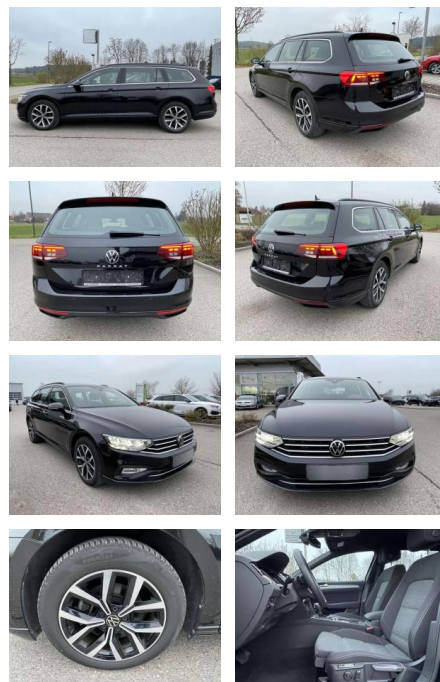

SS00-080375 Angebotsnr.:

Erstzulassung:	Kilometer:	Farbe:	Leistung:	Kraftstoffart:
01.07.2022	31.288	Schwarz	147 kW / 200 PS	Benzin

PREIS
32.490 €

FINANZIERUNGSBEISPIEL
Laufzeit: 72 Monate Anzahlung: 25 %
Basis-Finanzierung:* Mtl. Rate:
Zielraten-Finanzierung:** **275 €**