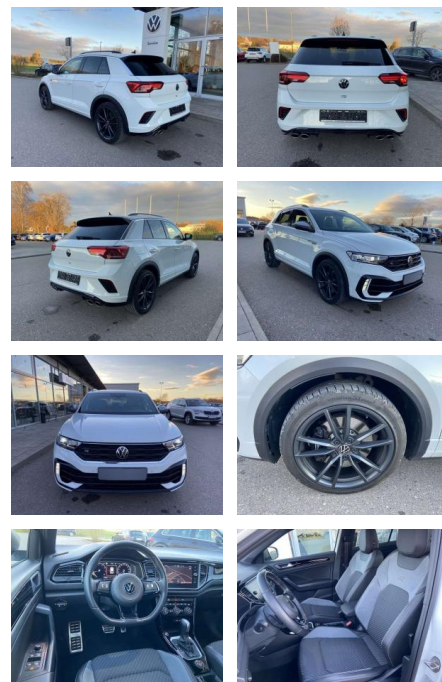

SS00-024617 **Angebotsnr.:**

Erstzulassung:	Kilometer:	Farbe:	Leistung:	Kraftstoffart:
01.10.2021	32.940	Weiß	221 kW / 300 PS	Benzin

PREIS
32.690 €

FINANZIERUNGSBEISPIEL
Laufzeit: 72 Monate Anzahlung: 25 %
Basis-Finanzierung:* Mtl. Rate:
Zielraten-Finanzierung:** **277 €**