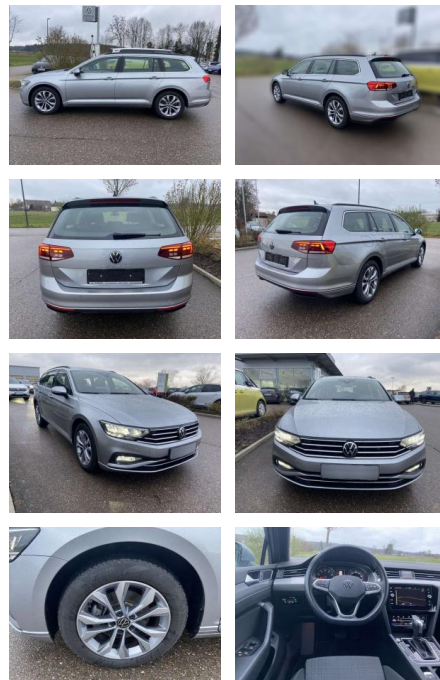

SS00-077905 **Angebotsnr.:**

Erstzulassung:	Kilometer:	Farbe:	Leistung:	Kraftstoffart:
01.07.2022	21.154	Silber	140 kW / 190 PS	Benzin

PREIS
31.150 €

FINANZIERUNGSBEISPIEL

Laufzeit: 72 Monate Anzahlung: 25 %
Basis-Finanzierung:* Mtl. Rate:
Zielraten-Finanzierung:** **264 €**