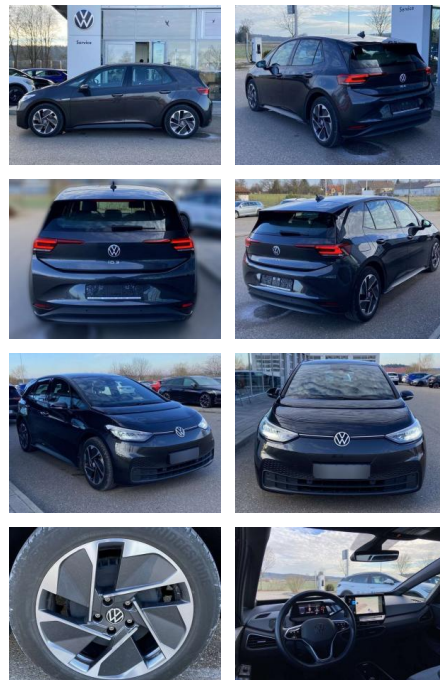

## Volkswagen ID.3 Pro WÄRMEPUMPE+NAVI+LED+CCS

SS00-070040 **Angebotsnr.:**

Erstzulassung:	Kilometer:	Farbe:	Leistung:	Kraftstoffart:
01.11.2021	27.867	Grau	150 kW / 204 PS	Benzin

**PREIS**  
**24.450 €**