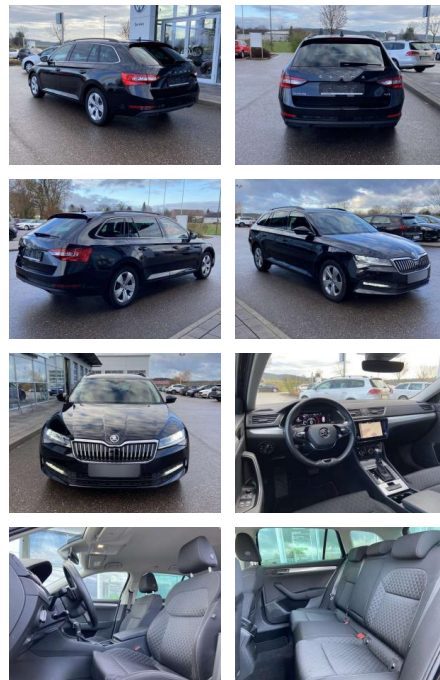

SS00-034495 **Angebotsnr.:**

Erstzulassung:	Kilometer:	Farbe:	Leistung:	Kraftstoffart:
01.12.2020	59.389	Schwarz	147 kW / 200 PS	Benzin

PREIS
31.660 €

FINANZIERUNGSBEISPIEL

Laufzeit: 72 Monate Anzahlung: 25 %
Basis-Finanzierung:* Mtl. Rate:
Zielraten-Finanzierung:** **268 €**