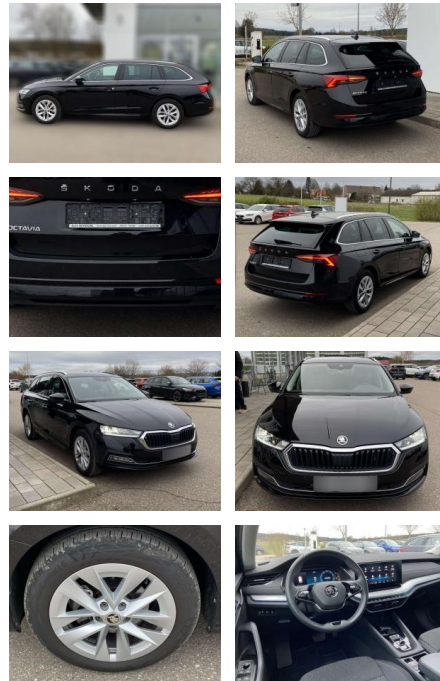

## Skoda Octavia Combi 2.0 TDI DSG Style 17"

SS00-033367 **Angebotsnr.:**

<b>Erstzulassung:</b>	<b>Kilometer:</b>	<b>Farbe:</b>	<b>Leistung:</b>	<b>Kraftstoffart:</b>
01.11.2021	14.429	Schwarz	110 kW / 150 PS	Benzin