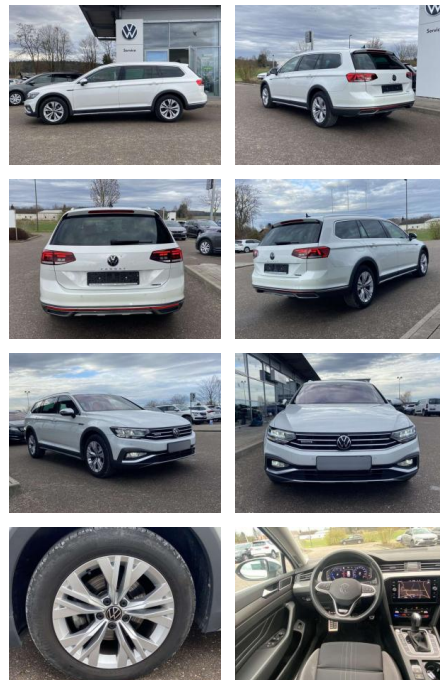

Autohaus Fandrich GmbH
Carl-Benz-Str. 8 - 77652 Offenburg - Tel.: 0781 / 91937921

Ihr Ansprechpartner

Frau Jessica Schneider
E-Mail: j.schneider@fandrich-gmbh.de
Telefon: 0781 91937911

Volkswagen Passat Alltrack 2.0 TDI DSG 4-MOTION

SS00-122459AAngebotsnr.:

VERKAUFT

Erstzulassung:	Kilometer:	Farbe:	Leistung:	Kraftstoffart:
01.07.2021	35.415	Weiß	147 kW / 200 PS	Benzin

PREIS
34.860 €

FINANZIERUNGSBEISPIEL
Laufzeit: 72 Monate Anzahlung: 25 %
Basis-Finanzierung:* Mtl. Rate:
Zielraten-Finanzierung:** **295 €**