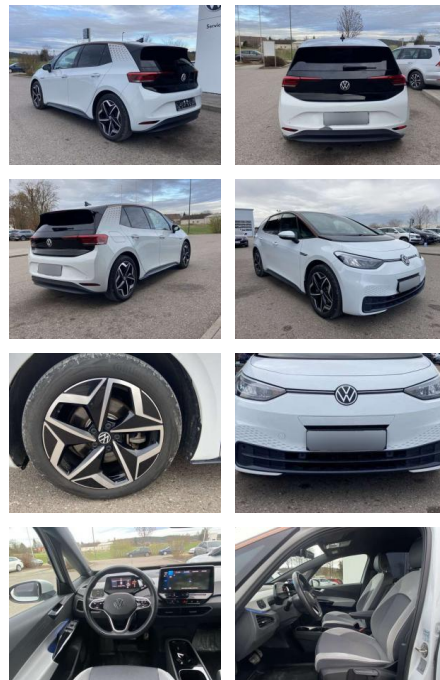

## Volkswagen ID.3 Pro-S 19"+WÄRMEPUMPE+NAVI+LED+C...

SS00-011699 Angebotsnr.:

Erstzulassung:	Kilometer:	Farbe:	Leistung:	Kraftstoffart:
01.10.2021	24.459	Weiß	150 kW / 204 PS	Benzin

**PREIS**  
**27.440 €**