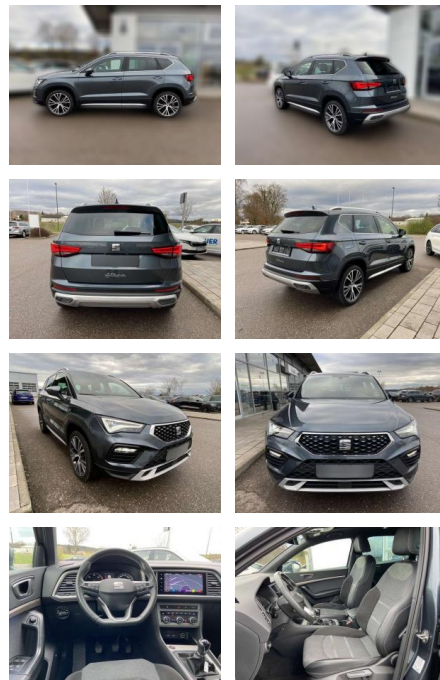

SS00-567098 **Angebotsnr.:**

Erstzulassung:	Kilometer:	Farbe:	Leistung:	Kraftstoffart:
01.09.2021	29.985	Grau	110 kW / 150 PS	Benzin

PREIS
29.190 €

FINANZIERUNGSBEISPIEL

Laufzeit: 72 Monate Anzahlung: 25 %
Basis-Finanzierung:* Mtl. Rate:
Zielraten-Finanzierung:** **247 €**