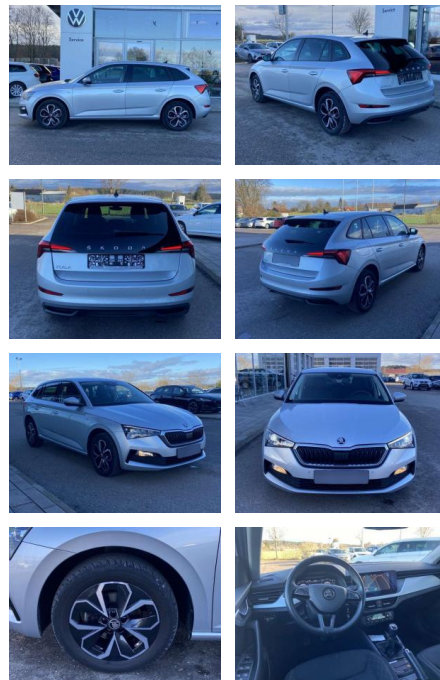

## Skoda Scala 1.6 TDI Ambition Drive

SS00-080042 **Angebotsnr.:**

Erstzulassung:	Kilometer:	Farbe:	Leistung:	Kraftstoffart:
01.09.2020	54.317	Silber	85 kW / 116 PS	Benzin

**PREIS**  
**18.890 €**

**FINANZIERUNGSBEISPIEL**  
Laufzeit: 72 Monate      Anzahlung: 25 %  
Basis-Finanzierung:\*      Mtl. Rate:  
Zielraten-Finanzierung:\*\* **160 €**