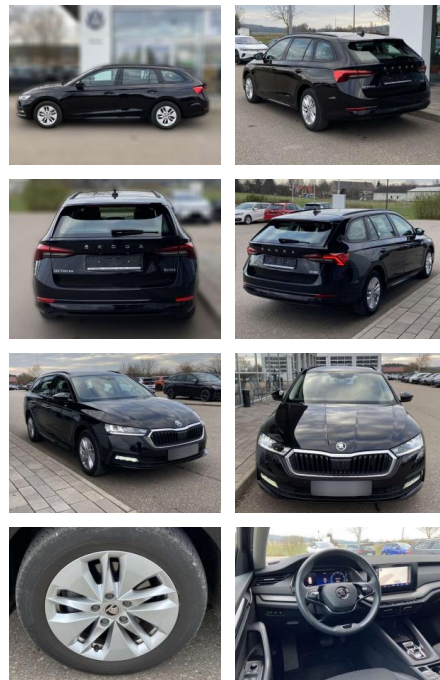

Autohaus Fandrich GmbH
Carl-Benz-Str. 8 - 77652 Offenburg - Tel.: 0781 / 91937921

Ihr Ansprechpartner

Herr Rainer Erlenbusch
E-Mail: r.erlenbusch@fandrich-gmbh.de
Telefon: 0781 91937914

Skoda Octavia Combi 1.5 TSI DSG e-TEC VIRTUAL

SS00-189527 **Angebotsnr.:**

Erstzulassung:	Kilometer:	Farbe:	Leistung:	Kraftstoffart:
01.11.2021	37.841	Schwarz	110 kW / 150 PS	Benzin

PREIS
27.130 €

FINANZIERUNGSBEISPIEL

Laufzeit: 72 Monate Anzahlung: 25 %
Basis-Finanzierung:* Mtl. Rate:
Zielraten-Finanzierung:** **230 €**