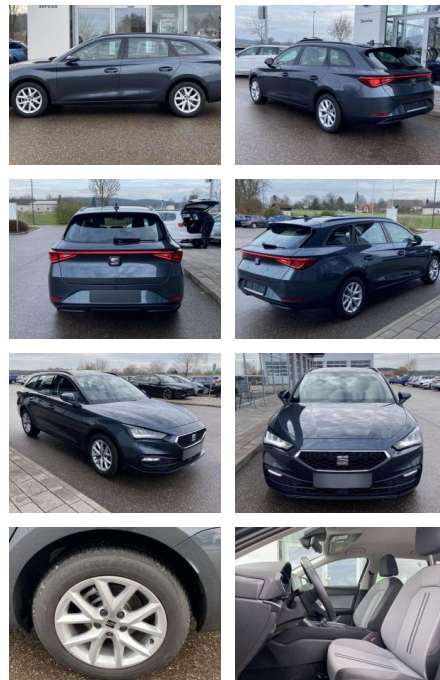

Autohaus Fandrich GmbH
Carl-Benz-Str. 8 - 77652 Offenburg - Tel.: 0781 / 91937921

Ihr Ansprechpartner

Herr Volker Erlenbusch
E-Mail: v.erlenbusch@fandrich-gmbh.de
Telefon: 0781 91937916

Seat Leon ST 1.5 TSI Style NAVI-PRO+LED

SS00-049238 **Angebotsnr.:**

Erstzulassung:	Kilometer:	Farbe:	Leistung:	Kraftstoffart:
01.06.2022	12.903	Grau	96 kW / 131 PS	Benzin

PREIS
24.040 €

FINANZIERUNGSBEISPIEL
Laufzeit: 72 Monate Anzahlung: 25 %
Basis-Finanzierung:* Mtl. Rate:
Zielraten-Finanzierung:** **204 €**