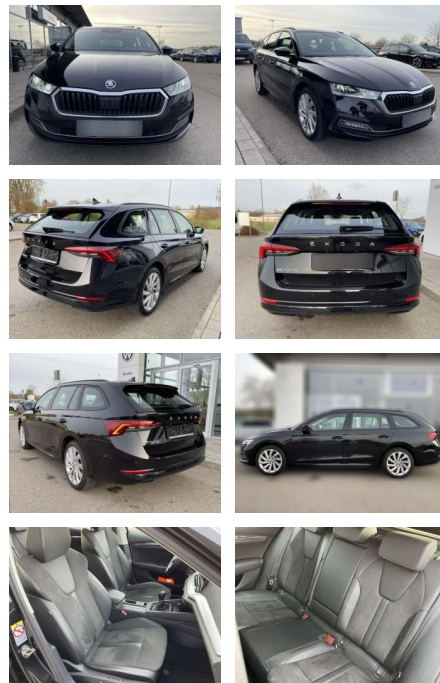

Autohaus Fandrich GmbH
Carl-Benz-Str. 8 - 77652 Offenburg - Tel.: 0781 / 91937921

Ihr Ansprechpartner

Frau Jessica Schneider
E-Mail: j.schneider@fandrich-gmbh.de
Telefon: 0781 91937911

Skoda Octavia Combi 1.5 TSI Style First

SS00-035313 **Angebotsnr.:**

Erstzulassung:	Kilometer:	Farbe:	Leistung:	Kraftstoffart:
01.10.2020	31.040	Schwarz	110 kW / 150 PS	Benzin

PREIS
26.000 €

FINANZIERUNGSBEISPIEL

Laufzeit: 72 Monate Anzahlung: 25 %
Basis-Finanzierung:* Mtl. Rate:
Zielraten-Finanzierung:** **220 €**

- Sitzbezüge in Alcantara Sitzheizung vorne Climatronic Mittelarmlehne vorne Kindersicherung elektrisch betätigt el. Lendenwirbelstützen vorne Rücksitzbanklehne geteilt umlegbar mit Mittelarmlehne Netztrennwand Komfortsitze vorne Multifunktions-Lederlenkrad Vordersitze el. einstellbar mit Memory Isofix Rücksitzbank und Beifahrersitz