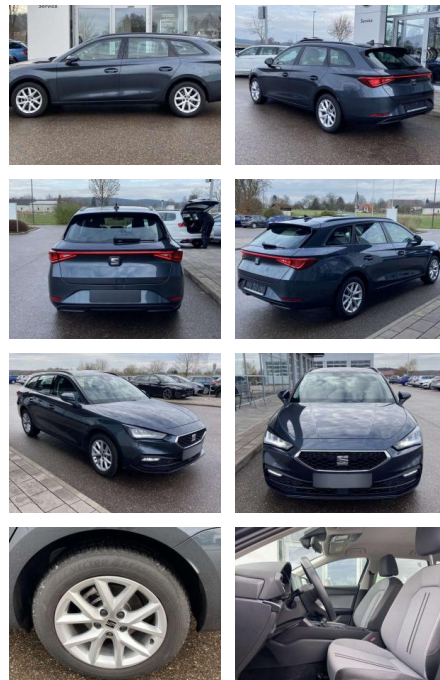

Autohaus Fandrich GmbH
Carl-Benz-Str. 8 - 77652 Offenburg - Tel.: 0781 / 91937921

Ihr Ansprechpartner

Herr Rainer Erlenbusch
E-Mail: r.erlenbusch@fandrich-gmbh.de
Telefon: 0781 91937914

Seat Leon ST 1.5 TSI Style AHK+NAVI-PRO+LED

SS00-049238AAngebotsnr.:

Erstzulassung:	Kilometer:	Farbe:	Leistung:	Kraftstoffart:
01.06.2022	12.903	Grau	96 kW / 131 PS	Benzin

PREIS
25.380 €

FINANZIERUNGSBEISPIEL

Laufzeit: 72 Monate Anzahlung: 25 %
Basis-Finanzierung:* Mtl. Rate:
Zielraten-Finanzierung:** **215 €**