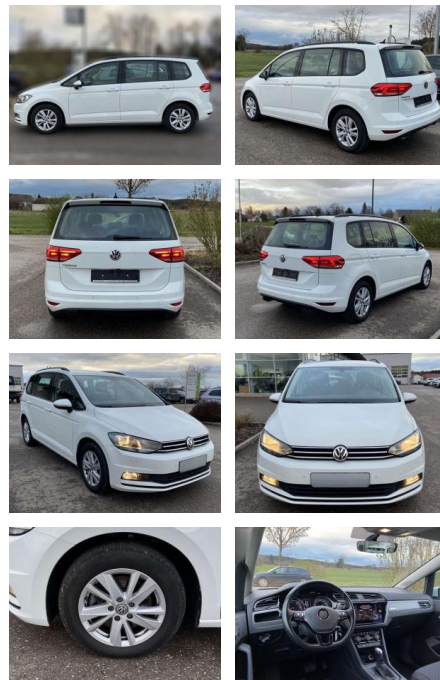

## Volkswagen Touran 2.0 TDI DSG Comfortline NAVI+A...

SS00-055934 **Angebotsnr.:**

Erstzulassung:	Kilometer:	Farbe:	Leistung:	Kraftstoffart:
01.08.2020	51.153	Weiß	110 kW / 150 PS	Benzin

**PREIS**  
**28.370 €**