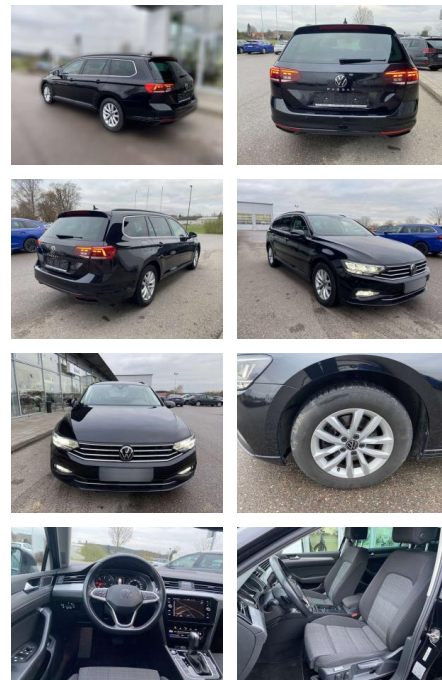

SS00-014790 **Angebotsnr.:**

Erstzulassung:	Kilometer:	Farbe:	Leistung:	Kraftstoffart:
01.09.2020	67.512	Schwarz	110 kW / 150 PS	Benzin

PREIS
23.530 €

FINANZIERUNGSBEISPIEL
Laufzeit: 72 Monate Anzahlung: 25 %
Basis-Finanzierung:* Mtl. Rate:
Zielraten-Finanzierung:** **1199 €**