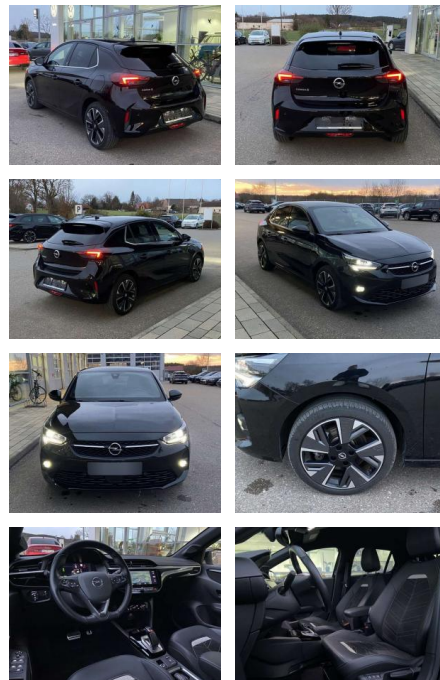

## Opel Corsa e ULTIMATE 17"+WÄRMEPUMPE+NAVI

SS00-158204 **Angebotsnr.:**

| Erstzulassung: | Kilometer: | Farbe:  | Leistung:       | Kraftstoffart: |
|----------------|------------|---------|-----------------|----------------|
| 01.05.2021     | 29.359     | Schwarz | 100 kW / 136 PS | Benzin         |

**PREIS**  
**17.650 €**