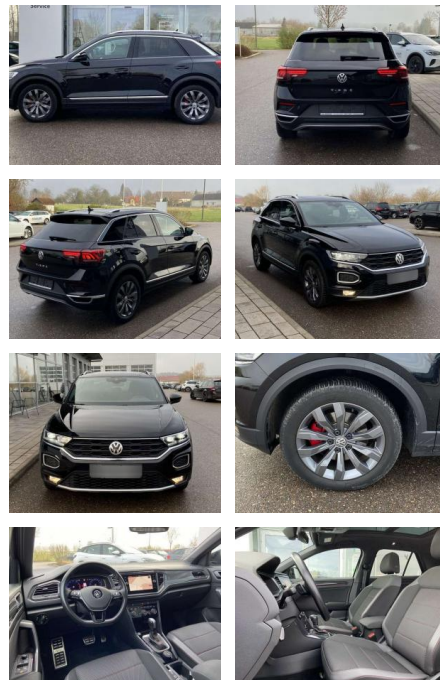

## Volkswagen T-Roc 2.0 TSI DSG 4-MOTION SPORT

SS00-141152 **Angebotsnr.:**

Erstzulassung:	Kilometer:	Farbe:	Leistung:	Kraftstoffart:
01.08.2020	54.711	Schwarz	140 kW / 190 PS	Benzin

**PREIS**  
**28.570 €**