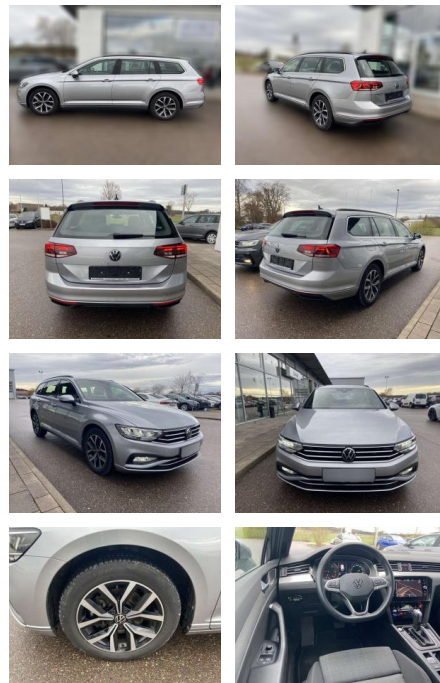

SS00-082589 **Angebotsnr.:**

Erstzulassung:	Kilometer:	Farbe:	Leistung:	Kraftstoffart:
01.08.2022	34.871	Silber	147 kW / 200 PS	Benzin

PREIS
31.250 €

FINANZIERUNGSBEISPIEL
Laufzeit: 72 Monate Anzahlung: 25 %
Basis-Finanzierung:* Mtl. Rate:
Zielraten-Finanzierung:** **265 €**