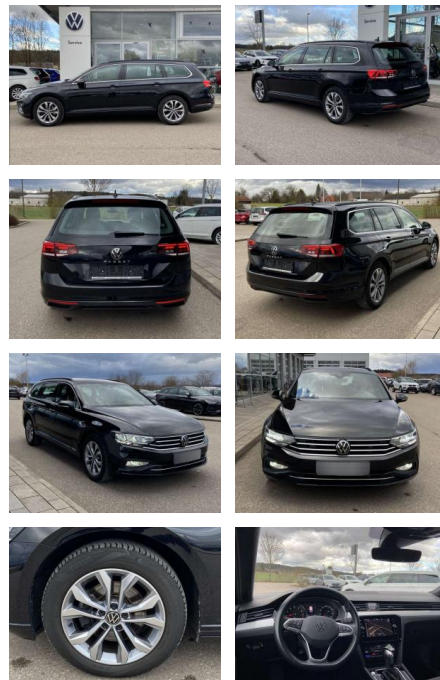

SS00-081615 **Angebotsnr.:**

Erstzulassung:	Kilometer:	Farbe:	Leistung:	Kraftstoffart:
01.08.2022	31.047	Schwarz	140 kW / 190 PS	Benzin

PREIS
30.220 €

FINANZIERUNGSBEISPIEL

Laufzeit: 72 Monate Anzahlung: 25 %
Basis-Finanzierung:* Mtl. Rate:
Zielraten-Finanzierung:** **256 €**