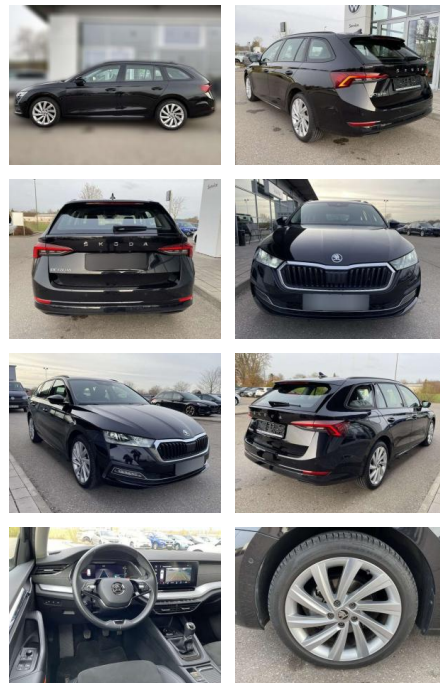

Ihr Ansprechpartner

Herr Volker Erlenbusch
E-Mail: v.erlenbusch@fandrich-gmbh.de
Telefon: 0781 91937916

Autohaus Fandrich GmbH
Carl-Benz-Str. 8 - 77652 Offenburg - Tel.: 0781 / 91937921

Skoda Octavia Combi 1.5 TSI Style First

SS00-035313AAngebotsnr.:

Erstzulassung:	Kilometer:	Farbe:	Leistung:	Kraftstoffart:
01.10.2020	31.040	Schwarz	110 kW / 150 PS	Benzin

PREIS
27.340 €

FINANZIERUNGSBEISPIEL

Laufzeit: 72 Monate Anzahlung: 25 %
Basis-Finanzierung:* Mtl. Rate:
Zielraten-Finanzierung:** **232 €**

- Sitzbezüge in Alcantara Sitzheizung vorne Climatronic Mittelarmlehne vorne Kindersicherung elektrisch betätigt el. Lendenwirbelstützen vorne Rücksitzbanklehne geteilt umlegbar mit Mittelarmlehne Netztrennwand Komfortsitze vorne Multifunktions-Lederlenkrad Vordersitze el. einstellbar mit Memory Isofix Rücksitzbank und Beifahrersitz