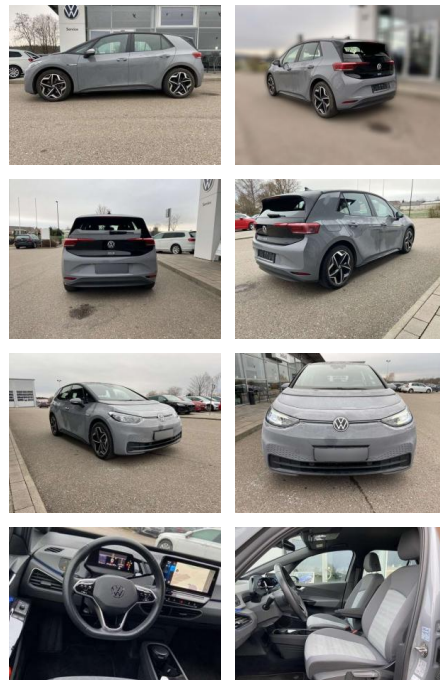

Autohaus Fandrich GmbH
Carl-Benz-Str. 8 - 77652 Offenburg - Tel.: 0781 / 91937921

Ihr Ansprechpartner

Frau Jessica Schneider
E-Mail: j.schneider@fandrich-gmbh.de
Telefon: 0781 91937911

Volkswagen ID.3 Pro 19" +NAVI+LED+CCS+APP-CONNECT

SS00-000847 **Angebotsnr.:**

Erstzulassung:	Kilometer:	Farbe:	Leistung:	Kraftstoffart:
01.11.2021	24.644	Grau	150 kW / 204 PS	Benzin

PREIS
24.250 €

FINANZIERUNGSBEISPIEL
Laufzeit: 72 Monate Anzahlung: 25 %
Basis-Finanzierung:* Mtl. Rate:
Zielraten-Finanzierung:** **205 €**