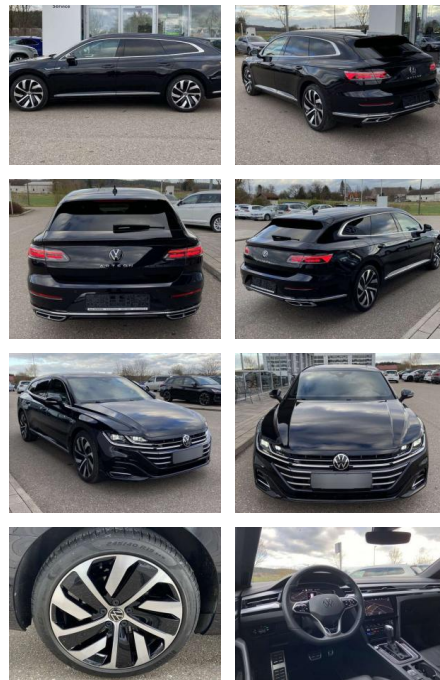

## Volkswagen Arteon Shooting Brake 2.0 TDI DSG

SS00-000110 **Angebotsnr.:**

Erstzulassung:	Kilometer:	Farbe:	Leistung:	Kraftstoffart:
01.11.2021	20.236	Schwarz	147 kW / 200 PS	Benzin

**PREIS**  
**36.810 €**