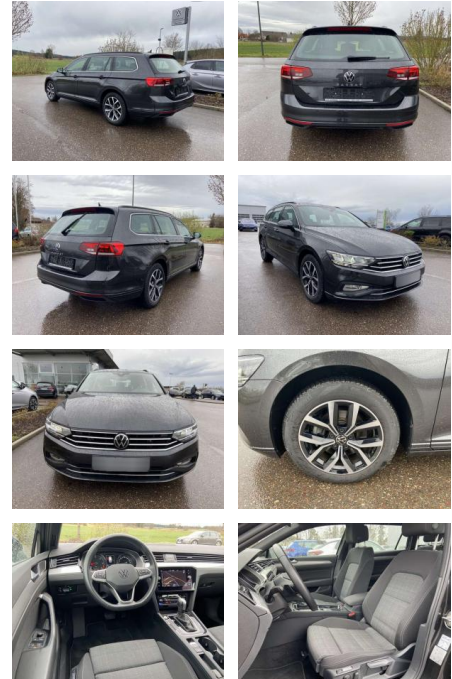

## Volkswagen Passat Variant 2.0 TDI DSG Business

SS00-082147 **Angebotsnr.:**

Erstzulassung:	Kilometer:	Farbe:	Leistung:	Kraftstoffart:
01.08.2022	27.358	Grau	147 kW / 200 PS	Benzin

**PREIS**  
**32.690 €**