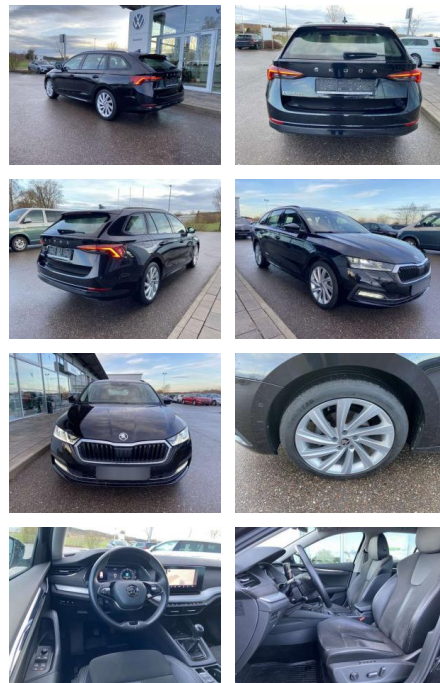

SS00-040665 **Angebotsnr.:**

Erstzulassung:	Kilometer:	Farbe:	Leistung:	Kraftstoffart:
01.12.2020	25.618	Schwarz	110 kW / 150 PS	Benzin

PREIS
26.510 €

FINANZIERUNGSBEISPIEL

Laufzeit: 72 Monate Anzahlung: 25 %
Basis-Finanzierung:* Mtl. Rate:
Zielraten-Finanzierung:** **225 €**

- Sitzbezüge in Alcantara Sitzheizung vorne Climatronic Mittelarmlehne vorne Kindersicherung elektrisch betätigt el. Lendenwirbelstützen vorne Rücksitzbanklehne geteilt umlegbar mit Mittelarmlehne Netztrennwand Komfortsitze vorne Multifunktions-Lederlenkrad Vordersitze el. einstellbar mit Memory Isofix Rücksitzbank und Beifahrersitz