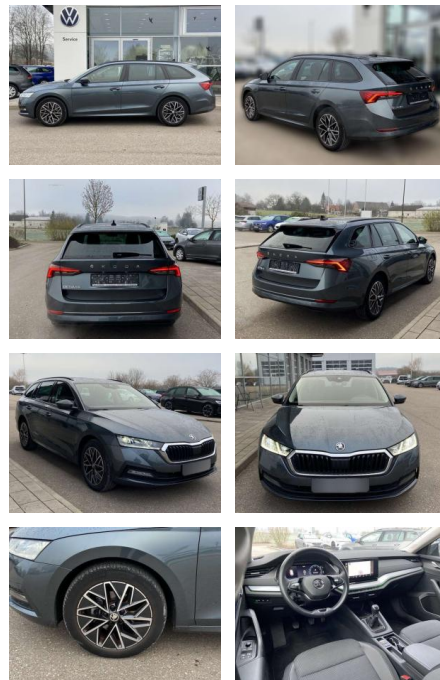

Autohaus Fandrich GmbH
Carl-Benz-Str. 8 - 77652 Offenburg - Tel.: 0781 / 91937921

Ihr Ansprechpartner

Frau Jessica Schneider
E-Mail: j.schneider@fandrich-gmbh.de
Telefon: 0781 91937911

Skoda Octavia Combi 1.5 TSI 17"+AHK+VIRTUAL

SS00-024912AAngebotsnr.:

Erstzulassung:	Kilometer:	Farbe:	Leistung:	Kraftstoffart:
01.06.2021	35.820	Grau	110 kW / 150 PS	Benzin

PREIS
27.440 €

FINANZIERUNGSBEISPIEL

Laufzeit: 72 Monate Anzahlung: 25 %
Basis-Finanzierung:* Mtl. Rate:
Zielraten-Finanzierung:** **232 €**