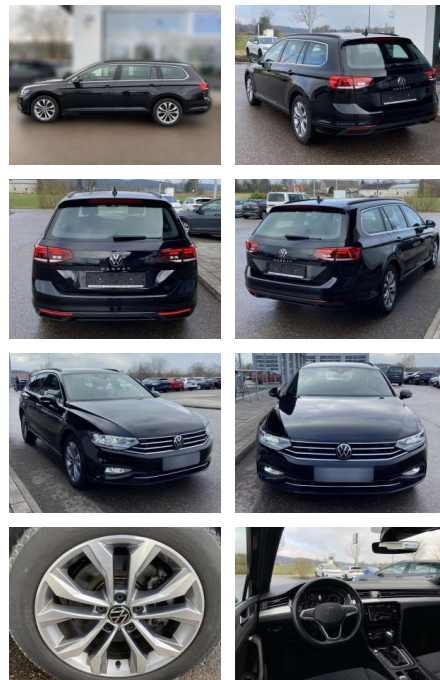

SS00-004911 Angebotsnr.:

Erstzulassung:	Kilometer:	Farbe:	Leistung:	Kraftstoffart:
01.09.2022	31.422	Schwarz	140 kW / 190 PS	Benzin

PREIS
30.220 €

FINANZIERUNGSBEISPIEL
Laufzeit: 72 Monate Anzahlung: 25 %
Basis-Finanzierung:* Mtl. Rate:
Zielraten-Finanzierung:** **256 €**