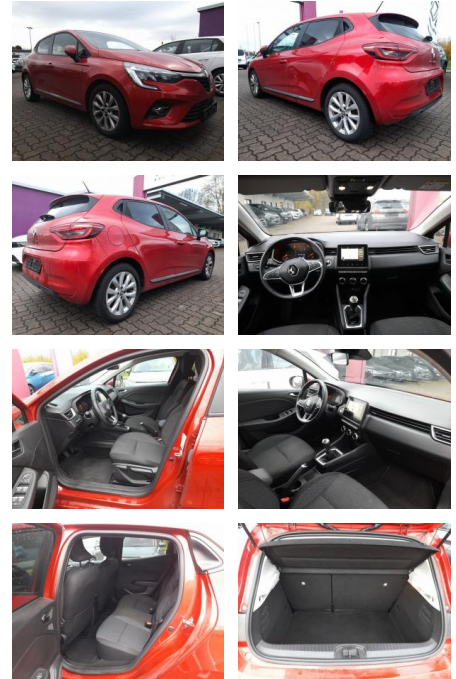

AT27-GW-SU035 Angebotsnr.:

Erstzulassung:	Kilometer:	Farbe:	Leistung:	Kraftstoffart:
20.05.2021	47.500		49 kW / 67 PS	Benzin

PREIS
13.610 €

FINANZIERUNGSBEISPIEL
Laufzeit: 72 Monate Anzahlung: 25 %
Basis-Finanzierung:* Mtl. Rate:
Zielraten-Finanzierung:** **115 €**

- Ausstattungs-Paket: DeLuxe (Radioempfang digital (DAB+) / Sonnenblenden mit Spiegel (beleuchtet) / Freisprecheinrichtung (Bluetooth) mit Sprachsteuerung / Multimedia-System Easy Link mit Navigationssystem (Touchscreen 7") / USB-Anschluss inkl. AUX-IN-Anschluss (Plug & Music) / LM-Felgen 6
- 5x16 (Philia) / Klimaautomatik / Fensterheber elektrisch hinten / Mittelarmlehne vorn / Verglasung hinten stark abgedunkelt / Zentralverriegelung / Startanlage Handsfree Entry & Drive / Audio-/Radio-Fernbedienung am Lenkrad / Außenspiegel elektr. anklappbar / Außenspiegel elektr. verstell- und heizbar / Licht- und Regensensor / Einparkhilfe hinten)
- Sonderlackierung Metallic Dezir Rot

- Karosserie: 5-türig
- Kombiinstrument analog
- Kopfstützen verstellbar
- Lenksäule (Lenkrad) höhenverstellbar
- Motor 1
- 0 Ltr. - 49 kW S Ce
- Reifen-Reparaturkit
- Schadstoffarm nach Abgasnorm Euro 6d
- Schaltpunktanzeige
- Seitenschutzleisten Chrom
- Sitz vorn links höhenverstellbar
- Sitzbezug / Polsterung: Stoff
- Türgriffe außen Wagenfarbe
- Anti-Blockier-System (ABS)
- Bremsassistent
- Elektron. Stabilitäts-Programm (ESP)
- Getriebe 5-Gang
- Airbag Beifahrerseite abschaltbar
- Airbag Fahrer-/Beifahrerseite
- Fensterheber elektrisch vorn
- Isofix-Aufnahmen für Kindersitz