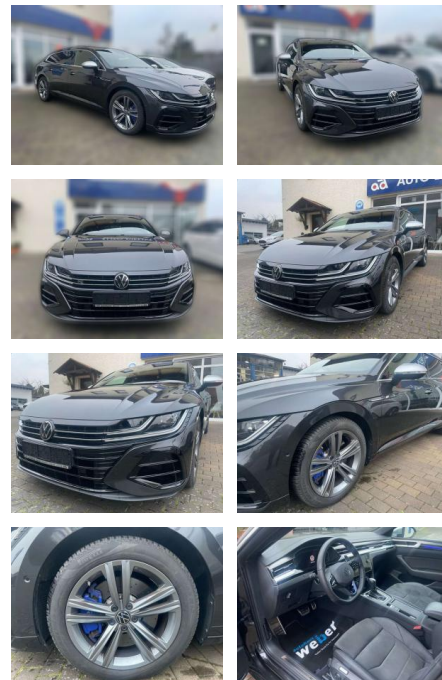

Ihr Ansprechpartner

Herr Volker Erlenbusch
E-Mail: v.erlenbusch@fandrich-gmbh.de
Telefon: 0781 91937916

Autohaus Fandrich GmbH
Carl-Benz-Str. 8 - 77652 Offenburg - Tel.: 0781 / 91937921

Volkswagen Arteon R 4Motion*Shooting

AW51-18842904 Angebotsnr.:

Erstzulassung:	Kilometer:	Farbe:	Leistung:	Kraftstoffart:
01.03.2023	8.500	Grau	235 kW / 320 PS	Benzin

PREIS
40.760 €

FINANZIERUNGSBEISPIEL

Laufzeit: 72 Monate Anzahlung: 25 %
 Basis-Finanzierung:* Mtl. Rate:
 Zielraten-Finanzierung:** **345 €**