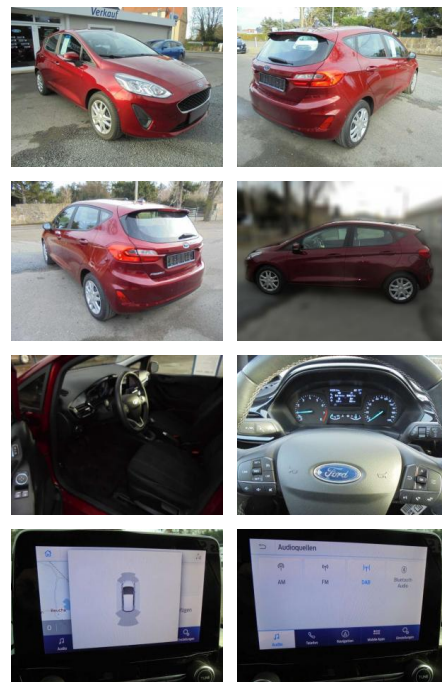

## Ford Fiesta Navi, Winter-Paket, PPS vorne

KS05-JLY5602 Angebotsnr.:

<b>Erstzulassung:</b>	<b>Kilometer:</b>	<b>Farbe:</b>	<b>Leistung:</b>	<b>Kraftstoffart:</b>
01.10.2020	44.222		70 kW / 95 PS	Benzin