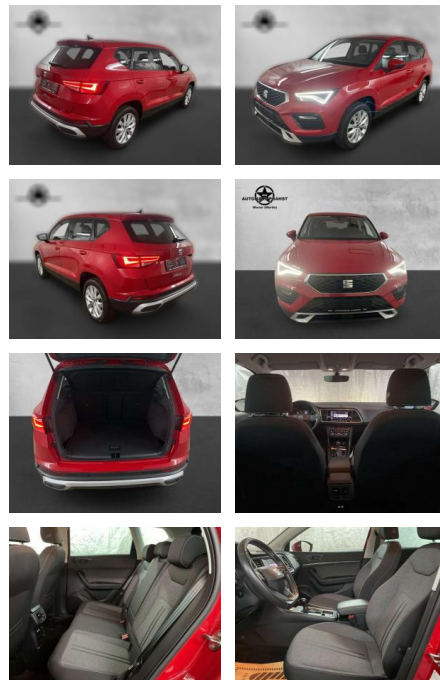

Ihr Ansprechpartner

Frau Jessica Schneider
E-Mail: j.schneider@fandrich-gmbh.de
Telefon: 0781 91937911

Autohaus Fandrich GmbH
Carl-Benz-Str. 8 - 77652 Offenburg - Tel.: 0781 / 91937921

Seat Ateca 1.5 TSI Style LED KAMERA

AP38-42151 **Angebotsnr.:**

Erstzulassung:	Kilometer:	Farbe:	Leistung:	Kraftstoffart:	Verbr. komb.	CO2-Emission	CO2-Klasse (WLTP)
01.02.2021	23.900	Rot	110 kW / 150 PS	Benzin	7,1 l/100km	162 g/km	F

PREIS
26.130 €

FINANZIERUNGSBEISPIEL

Laufzeit: 72 Monate   Anzahlung: 25 %
Basis-Finanzierung:*   Mtl. Rate:
Zielraten-Finanzierung:** **221 €**

* Basisfinanzierung: Anzahlung: 6.533 Euro, Laufzeit: 72 Monate, Nettodarlehen: 19.598 Euro, Gesamtbetrag: 30.828 Euro, Zinssätze: 7.71% Sollz. (gebunden), 7.99% eff.
** Zielratenfinanzierung: Anzahlung: 6.533 Euro, Laufzeit: 72 Monate, Nettodarlehen: 19.598 Euro, Zielrate: 13.065 Euro, Gesamtbetrag: 32.655 Euro, Zinssätze: 7.71% Sollz. (gebunden), 7.99% eff.,

Vermittlung für: Santander Consumer Bank
Repräsentatives Beispiel gem. § 17 Abs. 4 PAngV. Diese Finanzierungsangebote sind Beispiele. Gerne ermitteln wir für Sie Ihr individuelles Angebot.

Ausstattung

Weiteres

- Getriebe Automatik Technik Bordcomputer
- Sperrdifferential Start-Stop-Automatik
- Assistenten Müdigkeitserkennung
- Regensensor Lichtsensor
- Notbremsassistent Berganfahrassistent
- Abstands-/Kollisionswarner Komfort
- Servolenkung Zentralverriegelung
- Elektrischer Fensterheber Sitzheizung
- Elektrische Aussenspiegel Teilbare
- Rucksitzlehne Tempomat Park Distance
- Control Multifunktionslenkrad
- Innenspiegel autom. abblendbar
- Mittelarmlehne Beheizbare Frontscheibe
- Ambientebeleuchtung Lordosenstütze
- Geschwindigkeitsbegrenzungsanlage
- Klimaautomatik-2-Zonen Funkfernbedienung
- Sicht LED-Hauptscheinwerfer
- LED-Tagfahrlicht LED-Rueckleuchten
- Nebelscheinwerfer
- Scheinwerferregulierung Colorverglasung

- Zwischenverkauf und Irrtümer vorbehalten.

STÄNDIG ÜBER 15.000 FAHRZEUGE IM BESTAND!