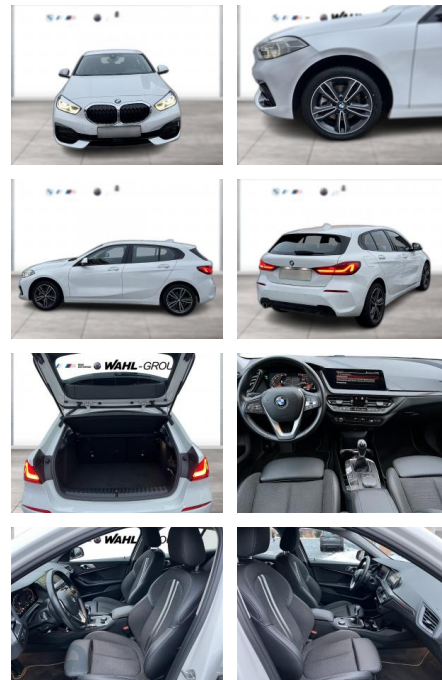

WG09-231902 Angebotsnr.:

Erstzulassung:	Kilometer:	Farbe:	Leistung:	Kraftstoffart:
01.11.2021	34.190	Weiß	100 kW / 136 PS	Benzin

PREIS
23.750 €

FINANZIERUNGSBEISPIEL
Laufzeit: 72 Monate Anzahlung: 25 %
Basis-Finanzierung:* Mtl. Rate:
Zielraten-Finanzierung:** **201 €**