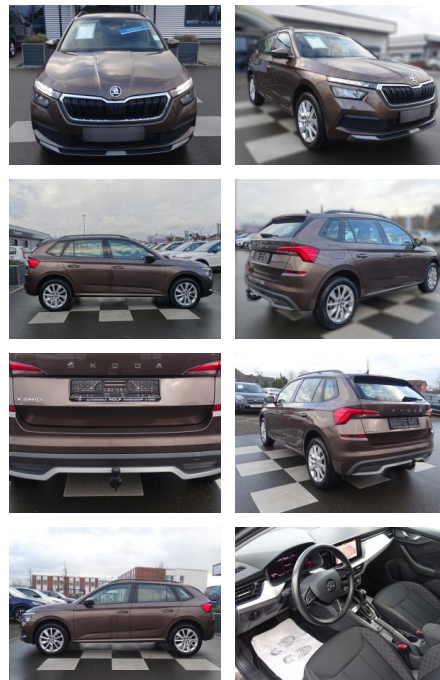

## Skoda Kamiq

RA00-21409 **Angebotsnr.:**

Erstzulassung:	Kilometer:	Farbe:	Leistung:	Kraftstoffart:	Verbr. komb.	CO2-Emission	CO2-Klasse (WLTP)
01.05.2020	66.970		85 kW / 116 PS	Benzin	6,1 l/100km	139 g/km	E

**PREIS**  
**21.060 €**