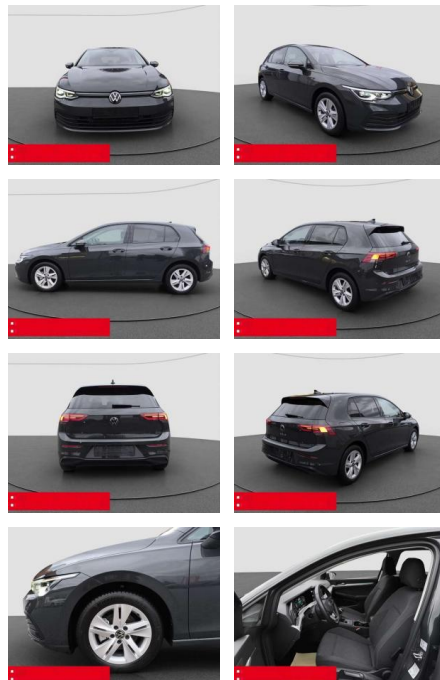

Ihr Ansprechpartner

Herr Volker Erlenbusch
E-Mail: v.erenbusch@fandrich-gmbh.de
Telefon: 0781 91937916

Autohaus Fandrich GmbH
Carl-Benz-Str. 8 - 77652 Offenburg - Tel.: 0781 / 91937921

Volkswagen Golf 8 Lim. 1.5 TSI Life ACC LED NAVI

BS05-5749_GV Angebot Nr.: