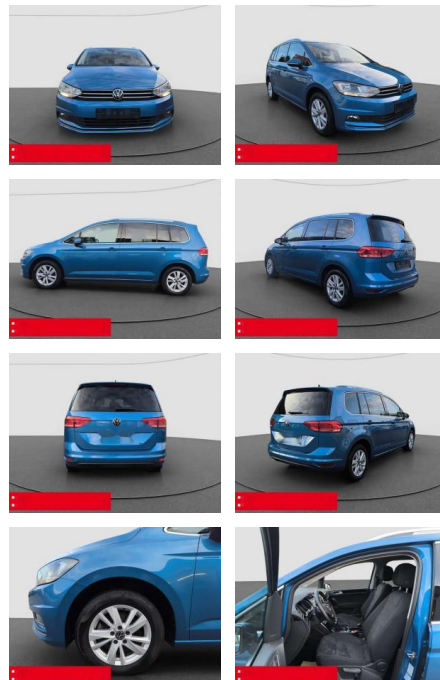

Ihr Ansprechpartner

Herr Rainer Erlenbusch
E-Mail: r.erlenbusch@fandrich-gmbh.de
Telefon: 0781 91937914

Autohaus Fandrich GmbH
Carl-Benz-Str. 8 - 77652 Offenburg - Tel.: 0781 / 91937921

Volkswagen Touran 1.5 TSI DSG Highline ACC PDC

BS05-5806_GW Angebotsnr.:

Erstzulassung:	Kilometer:	Farbe:	Leistung:	Kraftstoffart:	Verbr. komb.	CO2-Emission	CO2-Klasse (WLTP)
01.04.2022	13.850	Blau	110 kW / 150 PS	Benzin	6,6 l/100km	149 g/km	E

PREIS
33.740 €

FINANZIERUNGSBEISPIEL
Laufzeit: 72 Monate   Anzahlung: 25 %
Basis-Finanzierung:*   Mtl. Rate:
Zielraten-Finanzierung:** **286 €**

* Basisfinanzierung: Anzahlung: 8.435 Euro, Laufzeit: 72 Monate, Nettodarlehen: 25.305 Euro, Gesamtbetrag: 39.806 Euro, Zinssätze: 7.71% Sollz. (gebunden), 7.99% eff.
** Zielratenfinanzierung: Anzahlung: 8.435 Euro, Laufzeit: 72 Monate, Nettodarlehen: 25.305 Euro, Zielrate: 16.870 Euro, Gesamtbetrag: 42.164 Euro, Zinssätze: 7.71% Sollz. (gebunden), 7.99% eff.,
Vermittlung für: Santander Consumer Bank
Repräsentatives Beispiel gem. § 17 Abs. 4 PAngV. Diese Finanzierungsangebote sind Beispiele. Gerne ermitteln wir für Sie Ihr individuelles Angebot.

Ausstattung

Weiteres

- HIGHLIGHTS 7-Sitzplätze Vorbereitung für Navigationssystem (kostenpflichtige Aktivierung notwendig !!!) LM-Felgen 16 KARLSTAD ERGO-ACTIVE Sitz mit 14-Wege-Einstellung Massagefunktion TEMPOMAT-Geschwindigkeitsregelanlage-GRA ASSISTENZ-SYSTEME ACC-ABSTANDSTEMPOMAT-ADAPTIVE CRUISECONTROL Fernlichtassistent LIGHT ASSIST FRONT ASSIST Müdigkeitserkennung NOTBREMSASSISTENT SPURHALTE-ASSISTENZ-ABBIEGE-ASSISTENT NOTRUFSYSTEM Einparkhilfe PDC vorne und hinten INFOTAINMENT & MULTIMEDIA Handyvorbereitung Bluetooth mit FSE Android Auto Apple Car Play DAB-Digitaler Radioempfang Vorbereitet für WeConnect und WeConnect Plus USB-Schnittstelle APP-CONNECT: Darstellung von SmartphoneApps auf dem

- wärmedämmend KEYLESS ACCES - Schlüssellose Zentralverriegelung Lendenwirbelstütze/n elektrisch mit Massagefunktion (Lordosenstütze) INNEN-AUSSTATTUNG Gepäckraum-Abdeckung Sitzhöhenverstellung vorne 2x Klapptisch an Vordersitzlehnen Beifahrersitzlehne komplett umklappbar Dekoreinlagen Piano Black AUSSEN-AUSSTATTUNG Dachreling silber/Alu-Optik Abgedunkelte Scheiben ab B-Säule Metallic-Lackierung LICHT & SICHT Licht- und Sichtpaket Nebelscheinwerfer Fahrlichtschaltung automatisch Scheinwerferreinigung Nebelschlussleuchten Ambientebeleuchtung Coming Home Funktion TECHNIK ASR-AntriebSchlupfregelung Regensensor Reifendruckkontrolle Scheibenwaschdüsen beheizbar Fahrprofil-Auswahl Multifunktionsanzeige Premium 12

- Zwischenverkauf und Irrtümer vorbehalten.

STÄNDIG ÜBER 15.000 FAHRZEUGE IM BESTAND!