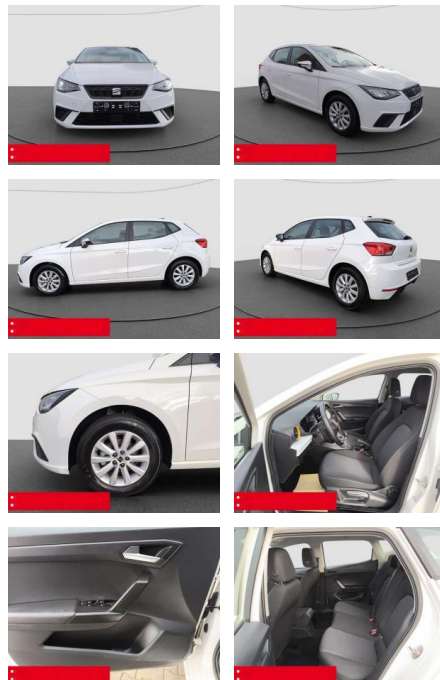

## Seat Ibiza 1.0 TSI Style LED TEMPOMAT

BS05-5658\_GW Angebot Nr.:

Erstzulassung:	Kilometer:	Farbe:	Leistung:	Kraftstoffart:	Verbr. komb.	CO2-Emission	CO2-Klasse (WLTP)
01.02.2023	32.850		70 kW / 95 PS	Benzin	5,3 l/100km	119 g/km	D