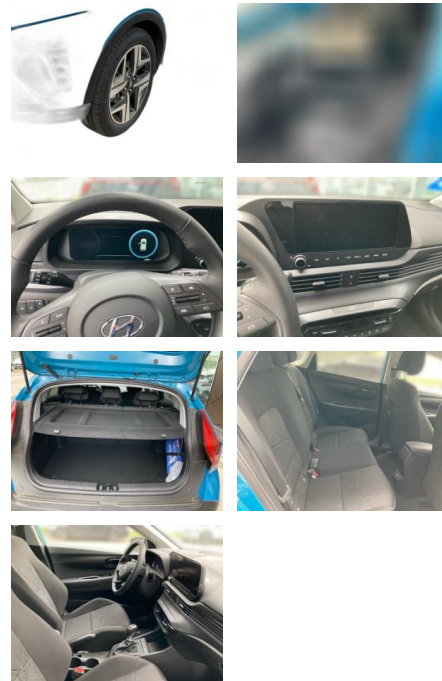

## Hyundai Bayon Prime Mild-Hybrid 2WD 1.0 T-GDI

AL33-068483 **Angebotsnr.:**

**Erstzulassung:** 01.04.2022    **Kilometer:** 2.890    **Farbe:**    **Leistung:** 88 kW / 120 PS    **Kraftstoffart:** Benzin