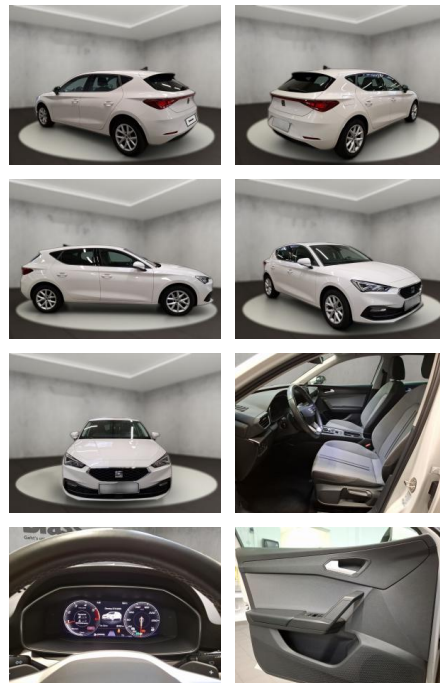

AH54-11272* **Angebotsnr.:**

Erstzulassung:	Kilometer:	Farbe:	Leistung:	Kraftstoffart:
31.01.2022	56.000	Weiß	110 kW / 150 PS	Diesel

PREIS
30.150 €

FINANZIERUNGSBEISPIEL

Laufzeit: 72 Monate Anzahlung: 25 %
Basis-Finanzierung:* Mtl. Rate:
Zielraten-Finanzierung:** **255 €**