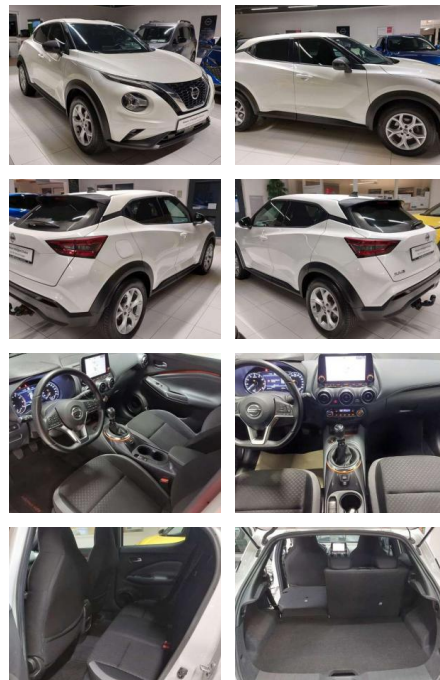

HI00-1647719577 Angebotsnr.:

Erstzulassung:	Kilometer:	Farbe:	Leistung:	Kraftstoffart:
01.07.2020	38.300	Weiß	86 kW / 117 PS	Benzin

PREIS
17.120 €

FINANZIERUNGSBEISPIEL
Laufzeit: 72 Monate Anzahlung: 25 %
Basis-Finanzierung:* Mtl. Rate:
Zielraten-Finanzierung:** **145 €**